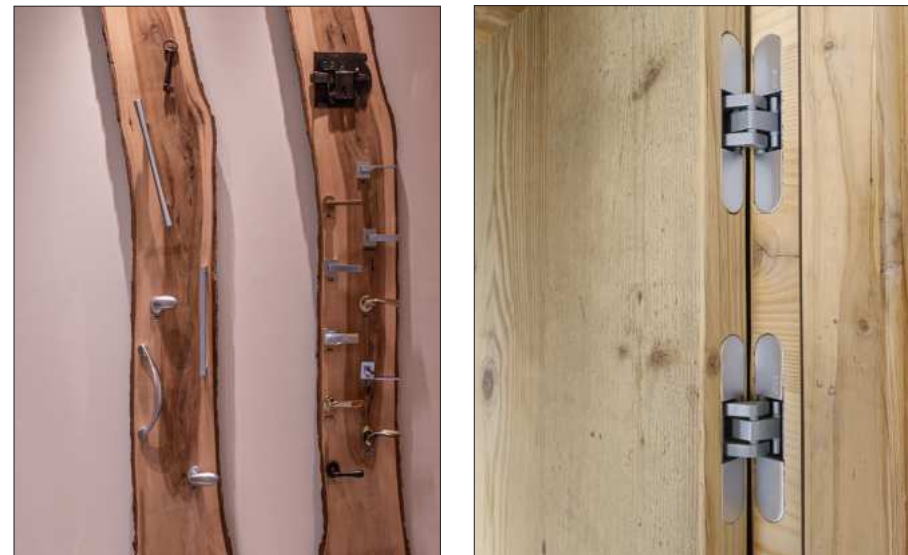

Sipario

Porte

Doors

Eleganza tra tradizione e modernità

Le porte SIPARIO incarnano l'essenza del legno, unendo tradizione e modernità. Caratterizzata da dettagli innovativi e personalizzabili, ciascuna porta trasforma gli spazi in scenari di autentica bellezza, con la possibilità di coordinarsi armoniosamente con pavimenti e rivestimenti. Le nostre porte possono essere integrate nel rivestimento, garantendo con esso una perfetta complanarità. La possibilità di stampare direttamente sul legno, offre poi un tocco unico e distintivo.

Elegance between tradition and modernity

SIPARIO doors embody the essence of wood, blending tradition and modernity. Characterized by innovative and customizable details, each door transforms spaces into scenarios of authentic beauty, with the possibility of harmoniously coordinating with floors and coverings. Our doors can be seamlessly integrated into the cladding, ensuring perfect alignment. The option to print directly on wood adds a unique and distinctive touch.

Ferramenta moderna

Cerniere a scomparsa, serratura magnetica e dettagli raffinati trasformano ogni apertura in un'esperienza contemporanea. La modernità incontra l'efficienza, aggiungendo un tocco di innovazione ad ogni passaggio.

Modern hardware

Concealed hinges, magnetic lock and refined details transform every opening into a contemporary experience. Modernity meets efficiency, adding a touch of innovation to every passage.

Porte e portoncini antichi