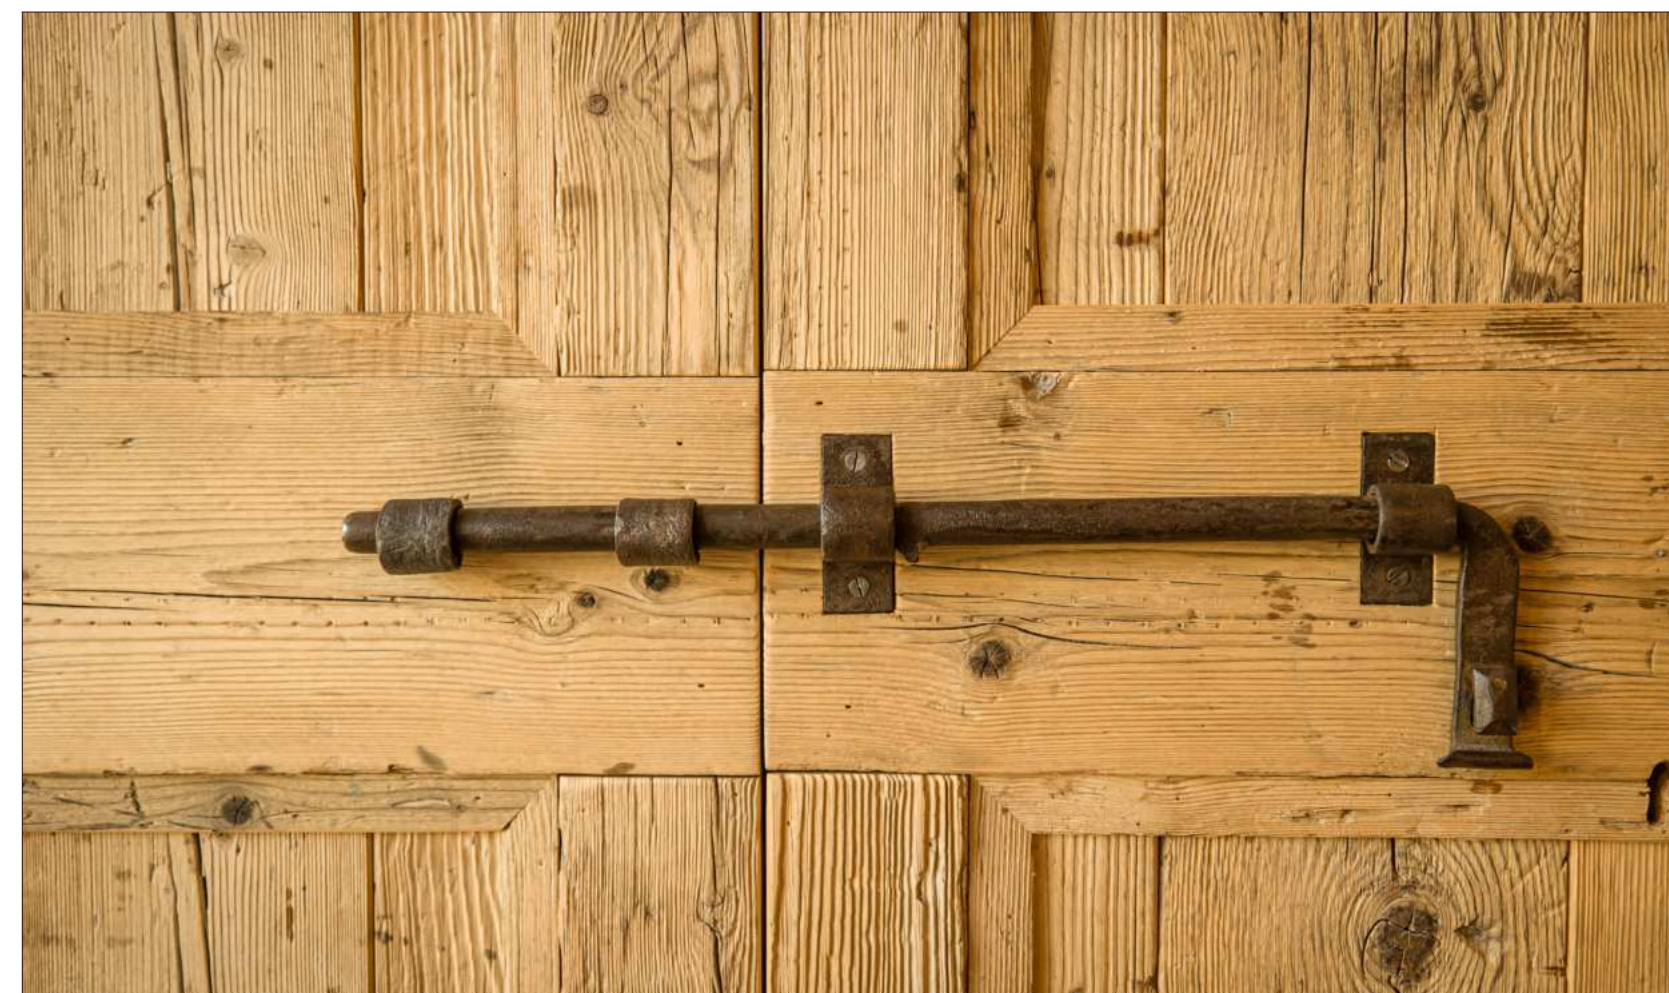

For entrance doors and gates, it is possible to request the original hardware, preserving authenticity and vintage style.